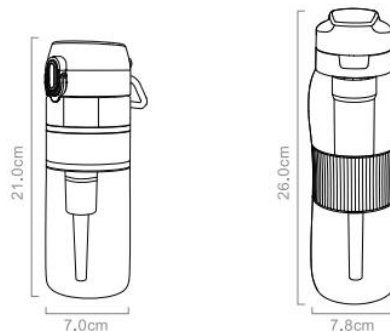

主な特長

- 自宅や外出先で使える便利なボトル型浄水器。運動場、学校、アウトドア活動に最適。
- 水道水を入れるだけで、すぐに美味しいフィルター水が飲める。
- 高性能5層フィルター搭載。カルシウム、マグネシウムを保ちつつ、有害物質や塩素を効果的に除去。
- Tritan製カップボディ採用で安全性抜群。哺乳瓶や医療機器にも使用される高品質素材。
- 経済的でエコフレンドリー。プラスチック廃棄物の削減に貢献し、環境保護に一役。

活性炭繊維フィルター

	GS-TR50 ★	GS-TR75 ★
ろ材のろ過性能	20 μm	20 μm
ろ過流量	200ml/分	200ml/分
ろ材の取替時期	200L	500L
作動温度	5 ~ 40℃	5 ~ 40℃
本体重さ	58g	100g