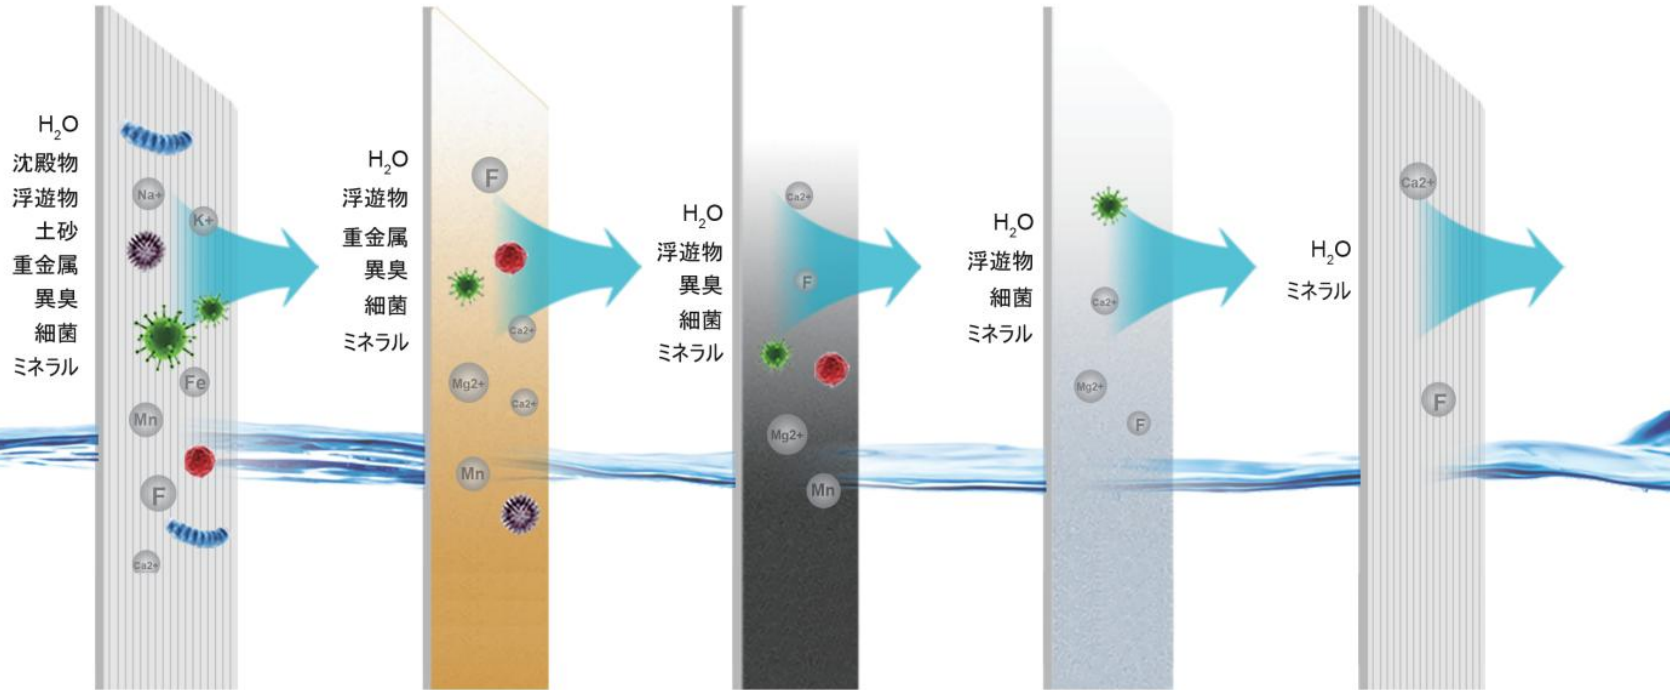

Greeshow携帯浄水器 機能概要

メイン機能	SPORTS		STANDARD				Dual FILTER+PUMP		OTHERS
	GS-TR50	GS-TR75	GS-282	GS-285	GS-286	GS-288	GS-2801	GS-2811	GS-2835
原水：水道水対応	●	●	●	●	●	●	●	●	●
原水：自然水溪流/湧水など	x	x	●	●	●	●	●	●	x
フィルターろ過の性能	20μm	20μm	2μm	2μm	2μm	0.01μm	0.01μm	0.01μm	20μm
LEDライト付き	-	-	-	-	-	-	●	●	-
ソーラーパネル搭載	-	-	-	-	-	-	-	●	-
手回し発電機	-	-	-	-	-	-	-	●	-
USB電源出力	-	-	-	-	-	-	-	●	-
フィルター浄水量 (1個カートリッジ浄水量)	300L	500L	200L	500L	200L	8000L	1000L	1000L	12000L
本体重さ	190g	232g	58g	100g	57g	62g	380g	485g	255g
ろ材・ろ過の層数	活性炭繊維	活性炭繊維	3段階 Ahlstrom	3段階 Ahlstrom	3段階 Ahlstrom	3段階 中空糸膜	5段階 中空糸膜	5段階 中空糸膜	5段階

※ 本製品のフィルターろ過容量は、水道水を基準に測定したものです。使用環境によって異なる場合がありますので、予めご了承ください。

※ 原水の水質によっては浄水カートリッジの寿命に影響を及ぼす場合があります。水質が劣るほど、カートリッジの交換が必要になる頻度が高くなります。

Greeshow携帯浄水器

フィルター紹介

中空糸膜フィルター： 家庭用の浄水器から工業用の水処理施設まで、幅広い用途で利用されています。安全で健康的な飲料水を供給する重要な役割を担っており、水質管理において中核的な技術の一つです。

Ahlstrom フィルター： Ahlstromの浄水カートリッジは、細かい粒子や有害な汚染物質を効果的に除去する高度なフィルター技術を使用しています。これにより、水の味と臭いを改善し、安全で清潔な飲料水を提供します。

Greeshow携帯浄水器

製品詳細

主な特長

- 世界初の技術！リチウム電池で動く携帯浄水器、99.9999%の細菌除去率。
- 中空糸膜フィルターを搭載。高性能5層フィルターで、細菌を完全ブロック。
- 安全・便利な自動給水ポンプ搭載。プレフィルターを通じて1メートル離れた水源からも取水可能。
- アウトドア活動や災害時に最適なマルチサバイバルツール。
- 夜間も安心、LEDライト付きで暗所での使用にも対応。