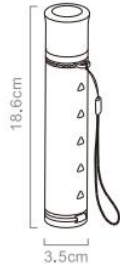

登山

断水

防災

海外旅行

Ahlstromフィルター

	GS-282	GS-285 ★
カートリッジの構成	Ahlstrom	Ahlstrom
フィルターろ過の性能	2 μ m	2 μ m
ろ過流量	200ml/分	200ml/分
ろ材の取替時期	200L	500L
作動温度	5 ~ 40 $^{\circ}$ C	5 ~ 40 $^{\circ}$ C
本体重さ	58g	100g

中空糸膜フィルター

	GS-288 ★
中空糸膜	中空糸膜
ろ過性能	0.01 μ m
ろ過流量	1000ml/分
ろ材の取替時期	8000L
作動温度	0 ~ 32 $^{\circ}$ C
本体重さ	62g

※ 本製品のフィルターろ過容量は、水道水を基準に測定したものです。使用環境によって異なる場合がありますので、予めご了承ください。

※ 原水の水質によっては浄水カートリッジの寿命に影響を及ぼす場合があります。水質が劣るほど、カートリッジの交換が必要になる頻度が高くなります。

カバンに忍ばせる魔法のストロー

このライフストロー浄水器をバッグに入れても、その重さはほとんど感じません。付属品は不要で、直接使用することができます。もちろん、ミネラルウォーターのボトルに接続して使用することもできます。フィルターを通した水はクリアで透明で、そのまま飲むことができます。また、水袋に接続して、沸騰させた後に飲むこともできます。とにかく、野外に行く際にはこれを持っていくと間違いありません。